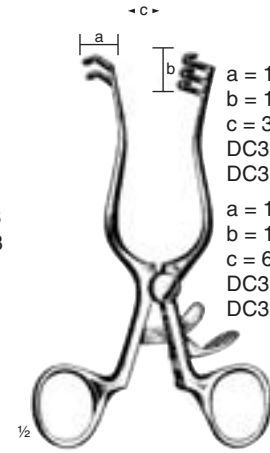

# RETRACTORS

Retractors

Alm

a = 12 mm  
b = 12 mm  
c = 35 mm  
DC31-009-10  
DC31-013-10

a = 16 mm  
b = 18 mm  
c = 55 mm  
DC31-011-13  
DC31-015-13

a = 12 mm  
b = 12 mm  
c = 35 mm  
DC31-017-10  
DC31-021-10  
a = 16 mm  
b = 18 mm  
c = 65 mm  
DC31-019-13  
DC31-023-13

cm	in	Sharp	Blunt	Sharp	Blunt	Sharp	Blunt	Sharp	Blunt
7	2¾	DC31-001-07	DC31-003-07						
10	4	DC31-001-10	DC31-003-10	DC31-005-10	DC31-007-10	DC31-009-10	DC31-013-10	DC31-017-10	DC31-021-10
13	5					DC31-011-13	DC31-015-13	DC31-019-13	DC31-023-13

Retractors

**Kocher-Langenbeck**  
21.5cm/8 ½"

also available in special sizes

Fig. 1 = 24 X 20 mm  
 Fig. 2 = 29 X 26 mm  
 Fig. 3 = 35 X 29 mm  
 Fig. 4 = 27 X 24 mm

Fig. 1 = 30 X 28 mm  
 Fig. 2 = 36 X 36 mm  
 Fig. 3 = 38 X 43 mm  
 Fig. 4 = 42 X 28 mm

Fig. 2 = 30 X 10 mm  
 Fig. 1 = 26 X 10 mm

Fig. 1 = 30 X 13 mm  
 Fig. 2 = 34 X 13 mm

**Farabeuf**

- DC31-145-00 = Set
- DC31-145-01 = Fig. 1
- DC31-145-02 = Fig. 2
- 12 cm/4 3/4"

**Roux**

- DC31-143-00 = Set Fig. 1-3
- DC31-143-01 = Fig. 1 = 14 cm/5 1/2"
- DC31-143-02 = Fig. 2 = 15 cm/6"
- DC31-143-03 = Fig. 3 = 17 cm/6 3/4"
- DC31-143-04 = Fig. 4 = 18 cm/7"