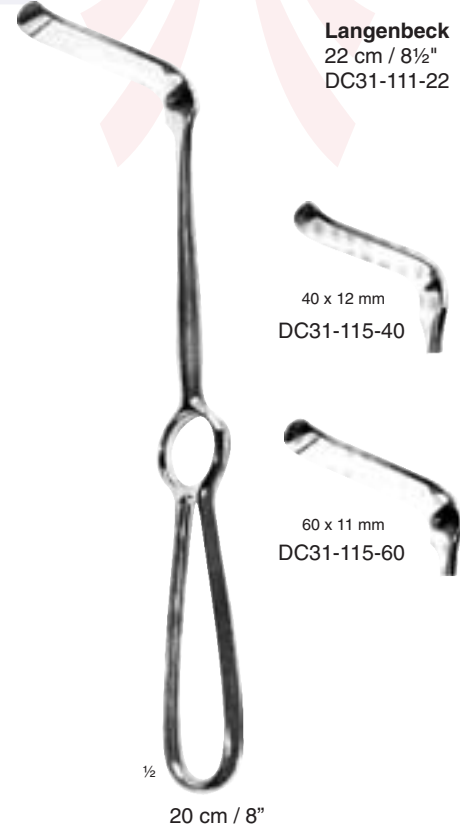

Retractors

Retractors

**Langenbeck**  
21 cm / 8¼"  
DC31-107-00

**Langenbeck**  
21 cm / 8¼"

**Langenbeck**  
22 cm / 8½"  
DC31-111-22

20 cm / 8"

20 cm / 8"

Retractors

**Kocher**  
22 cm / 8<sup>3</sup>/<sub>4</sub>"  
40 x 10 mm  
DC31-117-10  
40 x 15 mm  
DC31-119-15

**Middeldorpf**

**Middeldorpf**

DC31-133-01

DC31-135-01

**Shann**  
DC31-137-01

**Roux Magnus**  
DC31-139-01

Fig. 2 = 30 X 10 mm  
 Fig. 1 = 26 X 10 mm

Fig. 1 = 30 X 13 mm  
 Fig. 2 = 34 X 13 mm

**Farabeuf**

- DC31-145-00 = Set
- DC31-145-01 = Fig. 1
- DC31-145-02 = Fig. 2
- 12 cm/4 3/4"

**Roux**

- DC31-143-00 = Set Fig. 1-3
- DC31-143-01 = Fig. 1 = 14 cm/5 1/2"
- DC31-143-02 = Fig. 2 = 15 cm/6"
- DC31-143-03 = Fig. 3 = 17 cm/6 3/4"
- DC31-143-04 = Fig. 4 = 18 cm/7"

**Baby-Roux**  
 DC31-151-13  
 13 cm/5 1/4"