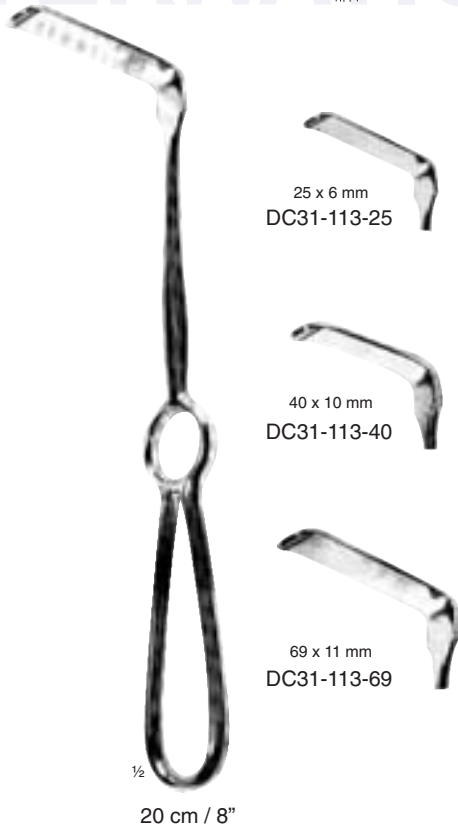

Retractors

Retractors

**Langenbeck**  
21 cm / 8¼"  
DC31-107-00

**Langenbeck**  
21 cm / 8¼"

**Langenbeck**  
22 cm / 8½"  
DC31-111-22

20 cm / 8"

20 cm / 8"

Retractors

Retractors

**Kocher-Langenbeck**  
21.5cm/8 ½"

also available in special sizes

Fig. 1 = 24 X 20 mm  
 Fig. 2 = 29 X 26 mm  
 Fig. 3 = 35 X 29 mm  
 Fig. 4 = 27 X 24 mm

Fig. 1 = 30 X 28 mm  
 Fig. 2 = 36 X 36 mm  
 Fig. 3 = 38 X 43 mm  
 Fig. 4 = 42 X 28 mm

Fig. 2 = 30 X 10 mm  
 Fig. 1 = 26 X 10 mm

Fig. 1 = 30 X 13 mm  
 Fig. 2 = 34 X 13 mm

**Farabeuf**

- DC31-145-00 = Set
- DC31-145-01 = Fig. 1
- DC31-145-02 = Fig. 2
- 12 cm/4 3/4"

**Roux**

- DC31-143-00 = Set Fig. 1-3
- DC31-143-01 = Fig. 1 = 14 cm/5 1/2"
- DC31-143-02 = Fig. 2 = 15 cm/6"
- DC31-143-03 = Fig. 3 = 17 cm/6 3/4"
- DC31-143-04 = Fig. 4 = 18 cm/7"