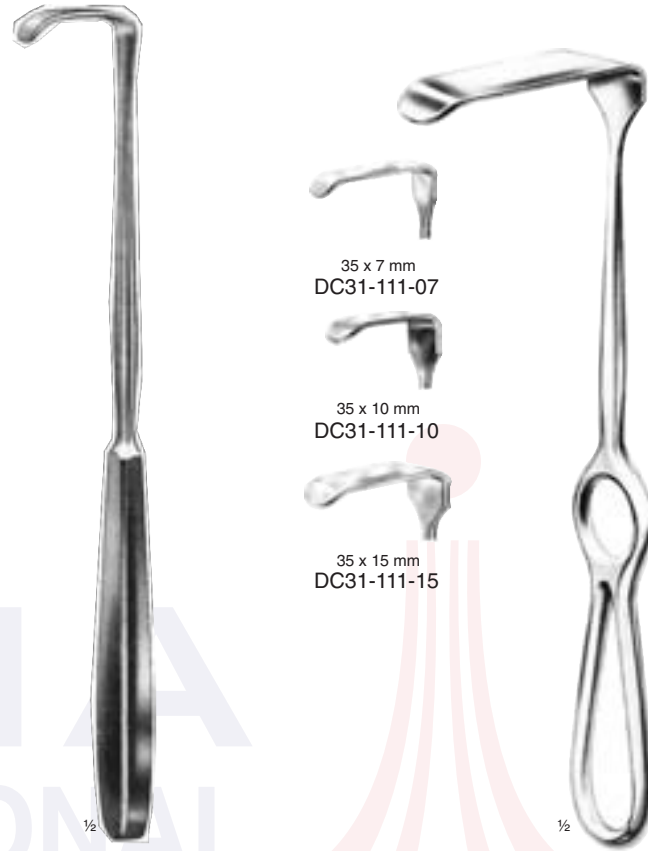

Williger

	Sharp	Blunt
1	DC31-039-03	DC31-045-04
2	DC31-041-03	DC31-047-04
3	DC31-043-03	DC31-049-04
	DC31-051-03	DC31-057-04
	DC31-053-03	DC31-059-04
	DC31-055-03	DC31-061-04

Retractors

 <p>20x6 mm DC31-063-20</p>  <p>1/1</p>  <p>10x6 mm DC31-065-10</p> <p>1/1</p>	 <p>1/1</p> <p>1/1</p> <p>1/1</p> <p>1/1</p>	 <p>DC31-069-16</p> <p>DC31-071-16</p> <p>1/1</p> <p>1/1</p> <p>1/1</p> <p>1/1</p>	 <p>DC31-073-16</p> <p>DC31-075-16</p> <p>1/1</p> <p>1/1</p> <p>1/1</p>	
<p><b>Senn-Green</b> 15 cm / 6"</p>	<p><b>Ragnell-Davis</b> 14 cm / 5½"</p> <p>DC31-067-14</p>	<p><b>Senn-Mueller</b> 16 cm / 6¼"</p>	<p><b>Klapp</b> 16 cm / 6¼"</p>	
 <p>1/2</p>	 <p>1/1</p> <p>DC31-077-02</p>  <p>1/2</p> <p>DC31-077-03</p>  <p>1/2</p> <p>DC31-077-04</p>  <p>1/2</p> <p>DC31-077-06</p>	 <p>1/1</p> <p>DC31-079-02</p>  <p>1/2</p> <p>DC31-079-03</p>  <p>1/2</p> <p>DC31-079-04</p>  <p>1/2</p> <p>DC31-079-06</p>	 <p>1/2</p>	 <p>1/1</p> <p>DC31-081-18</p> <p>18x7 mm</p>  <p>1/1</p> <p>DC31-083-18</p> <p>16x5 mm</p>  <p>1/1</p> <p>DC31-085-18</p> <p>7x4 mm</p>  <p>1/1</p> <p>DC31-087-18</p> <p>10x3 mm</p>  <p>1/1</p> <p>DC31-089-18</p> <p>7x4 mm</p>  <p>1/1</p> <p>DC31-091-18</p> <p>10x4 mm</p>
<p><b>Volkman</b> 11.5 cm / 4½"</p>			<p><b>Meyerding</b> 18 cm / 7"</p>	

Retractors

Retractors

**Langenbeck**  
21 cm / 8¼"  
DC31-107-00

**Langenbeck**  
21 cm / 8¼"

**Langenbeck**  
22 cm / 8½"  
DC31-111-22

20 cm / 8"

20 cm / 8"

Retractors

Fig. 2 = 30 X 10 mm  
 Fig. 1 = 26 X 10 mm

Fig. 1 = 30 X 13 mm  
 Fig. 2 = 34 X 13 mm

**Farabeuf**

- DC31-145-00 = Set
- DC31-145-01 = Fig. 1
- DC31-145-02 = Fig. 2
- 12 cm/4 3/4"

**Roux**

- DC31-143-00 = Set Fig. 1-3
- DC31-143-01 = Fig. 1 = 14 cm/5 1/2"
- DC31-143-02 = Fig. 2 = 15 cm/6"
- DC31-143-03 = Fig. 3 = 17 cm/6 3/4"
- DC31-143-04 = Fig. 4 = 18 cm/7"

**Baby-Roux**  
 DC31-151-13  
 13 cm/5 1/4"