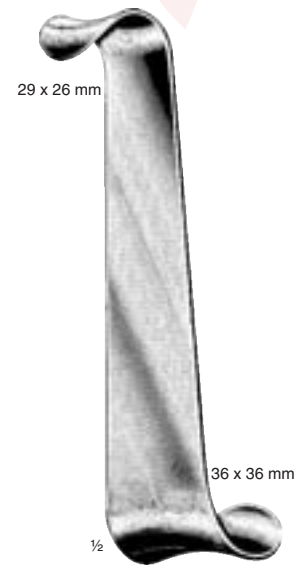

**Kocher**  
22 cm / 8<sup>3</sup>/<sub>4</sub>"  
40 x 10 mm  
DC31-117-10  
40 x 15 mm  
DC31-119-15

**Middeldorpf**

**Middeldorpf**

DC31-133-01

DC31-135-01

**Shann**  
DC31-137-01

**Roux Magnus**  
DC31-139-01

Retractors

**Kocher-Langenbeck**  
21.5cm/8 ½"

also available in special sizes

Fig. 1 = 24 X 20 mm  
 Fig. 2 = 29 X 26 mm  
 Fig. 3 = 35 X 29 mm  
 Fig. 4 = 27 X 24 mm

Fig. 1 = 30 X 28 mm  
 Fig. 2 = 36 X 36 mm  
 Fig. 3 = 38 X 43 mm  
 Fig. 4 = 42 X 28 mm

Fig. 2 = 30 X 10 mm  
 Fig. 1 = 26 X 10 mm

Fig. 1 = 30 X 13 mm  
 Fig. 2 = 34 X 13 mm

**Farabeuf**

- DC31-145-00 = Set
- DC31-145-01 = Fig. 1
- DC31-145-02 = Fig. 2
- 12 cm/4 3/4"

**Roux**

- DC31-143-00 = Set Fig. 1-3
- DC31-143-01 = Fig. 1 = 14 cm/5 1/2"
- DC31-143-02 = Fig. 2 = 15 cm/6"
- DC31-143-03 = Fig. 3 = 17 cm/6 3/4"
- DC31-143-04 = Fig. 4 = 18 cm/7"