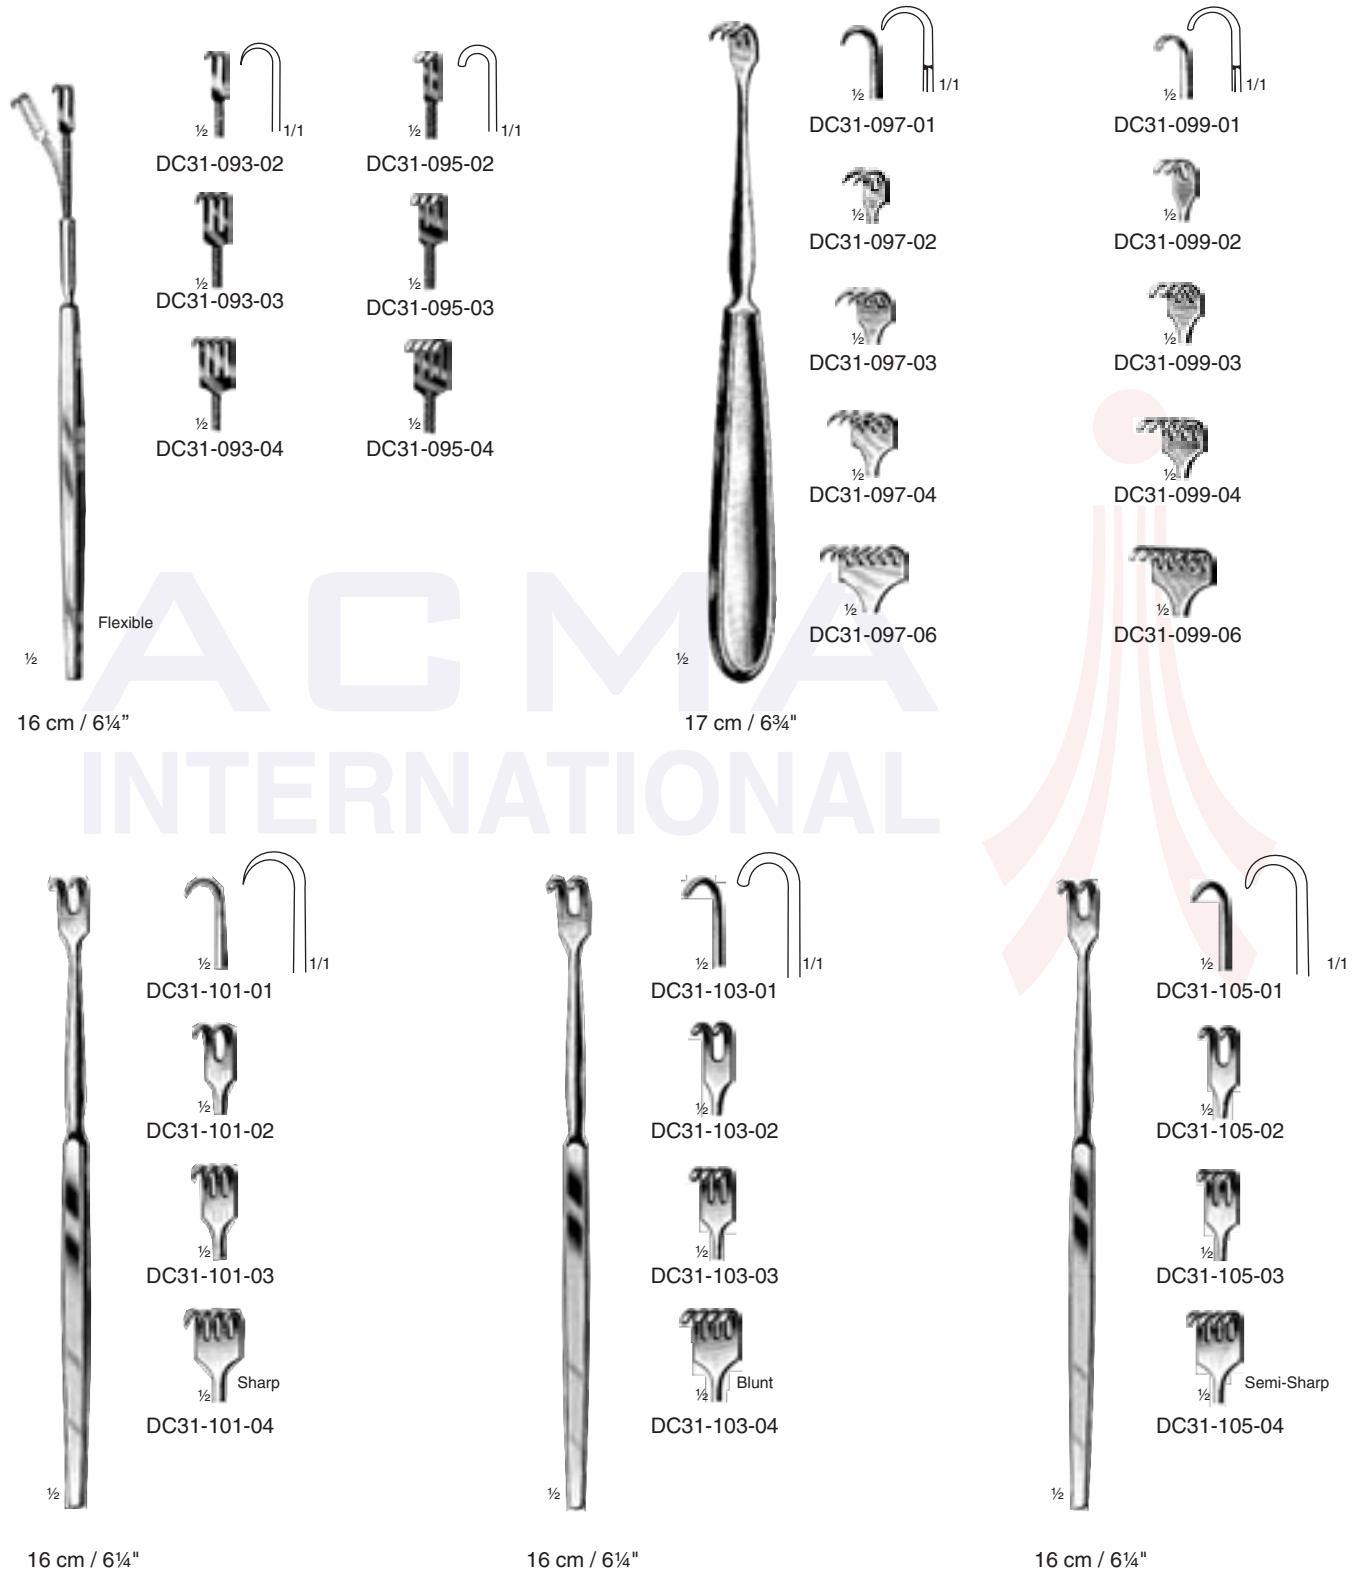

Retractors