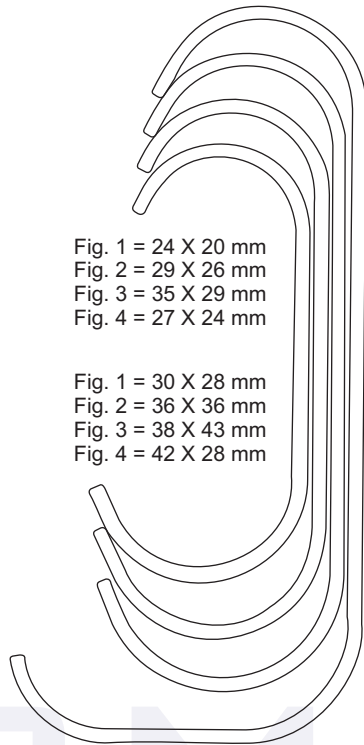

**Kocher**  
22 cm / 8<sup>3</sup>/<sub>4</sub>"  
40 x 10 mm  
DC31-117-10  
40 x 15 mm  
DC31-119-15

**Middeldorpf**

**Middeldorpf**

DC31-133-01

DC31-135-01

**Shann**  
DC31-137-01

**Roux Magnus**  
DC31-139-01

Retractors

**Kocher-Langenbeck**  
21.5cm/8 ½"

also available in special sizes

Fig. 1 = 24 X 20 mm  
 Fig. 2 = 29 X 26 mm  
 Fig. 3 = 35 X 29 mm  
 Fig. 4 = 27 X 24 mm

Fig. 1 = 30 X 28 mm  
 Fig. 2 = 36 X 36 mm  
 Fig. 3 = 38 X 43 mm  
 Fig. 4 = 42 X 28 mm

Fig. 2 = 30 X 10 mm  
 Fig. 1 = 26 X 10 mm

Fig. 1 = 30 X 13 mm  
 Fig. 2 = 34 X 13 mm

**Farabeuf**

- DC31-145-00 = Set
- DC31-145-01 = Fig. 1
- DC31-145-02 = Fig. 2
- 12 cm/4 3/4"

**Roux**

- DC31-143-00 = Set Fig. 1-3
- DC31-143-01 = Fig. 1 = 14 cm/5 1/2"
- DC31-143-02 = Fig. 2 = 15 cm/6"
- DC31-143-03 = Fig. 3 = 17 cm/6 3/4"
- DC31-143-04 = Fig. 4 = 18 cm/7"

ACMA INTERNATIONAL

Fig. 2 = 27 X 16 mm  
 Fig. 1 = 23 X 16 mm

**Farabeuf**

- DC31-147-00 = Set
- DC31-147-01 = Fig. 1
- DC31-147-02 = Fig. 2
- 12 cm/4 3/4"

Fig. 1 = 26 X 16 mm  
 Fig. 2 = 30 X 16 mm

**Mini-Roux**  
 DC31-149-06