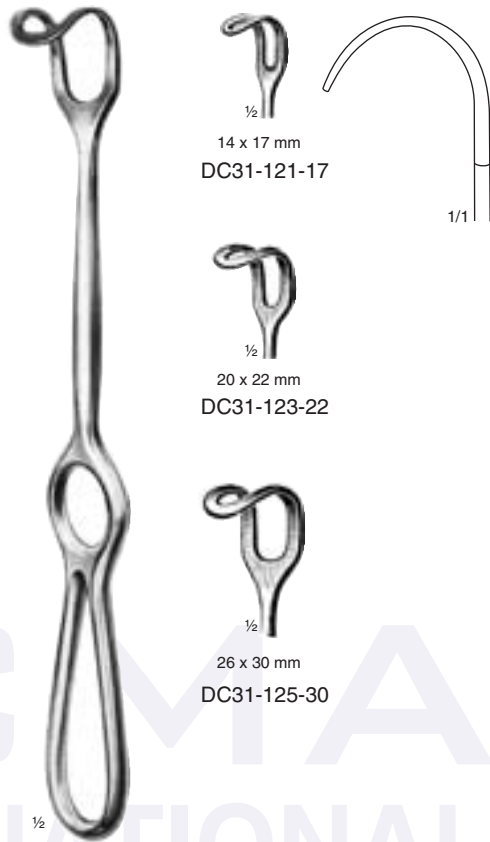

Retractors

Retractors

**Langenbeck**  
21 cm / 8¼"  
DC31-107-00

**Langenbeck**  
21 cm / 8¼"

**Langenbeck**  
22 cm / 8½"  
DC31-111-22

20 cm / 8"

20 cm / 8"

Retractors

**Kocher**  
22 cm / 8<sup>3</sup>/<sub>4</sub>"  
40 x 10 mm  
DC31-117-10  
40 x 15 mm  
DC31-119-15

**Middeldorpf**

**Middeldorpf**

DC31-133-01

DC31-135-01

**Shann**  
DC31-137-01

**Roux Magnus**  
DC31-139-01

Retractors

**Kocher-Langenbeck**  
21.5cm/8 ½"

also available in special sizes

Fig. 1 = 24 X 20 mm  
 Fig. 2 = 29 X 26 mm  
 Fig. 3 = 35 X 29 mm  
 Fig. 4 = 27 X 24 mm

Fig. 1 = 30 X 28 mm  
 Fig. 2 = 36 X 36 mm  
 Fig. 3 = 38 X 43 mm  
 Fig. 4 = 42 X 28 mm

Fig. 2 = 30 X 10 mm  
 Fig. 1 = 26 X 10 mm

Fig. 1 = 30 X 13 mm  
 Fig. 2 = 34 X 13 mm

**Farabeuf**

- DC31-145-00 = Set
- DC31-145-01 = Fig. 1
- DC31-145-02 = Fig. 2
- 12 cm/4 3/4"

**Roux**

- DC31-143-00 = Set Fig. 1-3
- DC31-143-01 = Fig. 1 = 14 cm/5 1/2"
- DC31-143-02 = Fig. 2 = 15 cm/6"
- DC31-143-03 = Fig. 3 = 17 cm/6 3/4"
- DC31-143-04 = Fig. 4 = 18 cm/7"