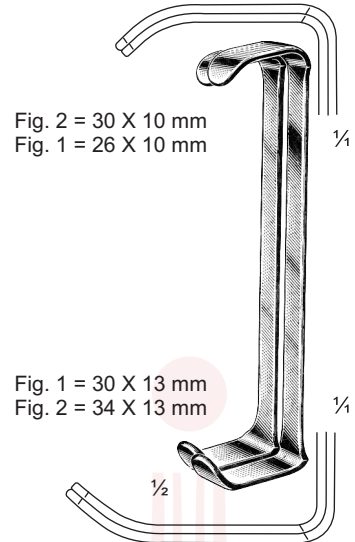

**Kocher**  
22 cm / 8<sup>3</sup>/<sub>4</sub>"  
40 x 10 mm  
DC31-117-10  
40 x 15 mm  
DC31-119-15

**Middeldorpf**

**Middeldorpf**

DC31-133-01

DC31-135-01

**Shann**  
DC31-137-01

**Roux Magnus**  
DC31-139-01

Retractors

**Kocher-Langenbeck**  
21.5cm/8 ½"

also available in special sizes

Fig. 1 = 24 X 20 mm  
 Fig. 2 = 29 X 26 mm  
 Fig. 3 = 35 X 29 mm  
 Fig. 4 = 27 X 24 mm

Fig. 1 = 30 X 28 mm  
 Fig. 2 = 36 X 36 mm  
 Fig. 3 = 38 X 43 mm  
 Fig. 4 = 42 X 28 mm

Fig. 2 = 30 X 10 mm  
 Fig. 1 = 26 X 10 mm

Fig. 1 = 30 X 13 mm  
 Fig. 2 = 34 X 13 mm

**Farabeuf**

- DC31-145-00 = Set
- DC31-145-01 = Fig. 1
- DC31-145-02 = Fig. 2
- 12 cm/4 3/4"

**Roux**

- DC31-143-00 = Set Fig. 1-3
- DC31-143-01 = Fig. 1 = 14 cm/5 1/2"
- DC31-143-02 = Fig. 2 = 15 cm/6"
- DC31-143-03 = Fig. 3 = 17 cm/6 3/4"
- DC31-143-04 = Fig. 4 = 18 cm/7"

ACMA INTERNATIONAL

Fig. 2 = 27 X 16 mm  
 Fig. 1 = 23 X 16 mm

**Farabeuf**

- DC31-147-00 = Set
- DC31-147-01 = Fig. 1
- DC31-147-02 = Fig. 2
- 12 cm/4 3/4"

Fig. 1 = 26 X 16 mm  
 Fig. 2 = 30 X 16 mm

**Mini-Roux**  
 DC31-149-06