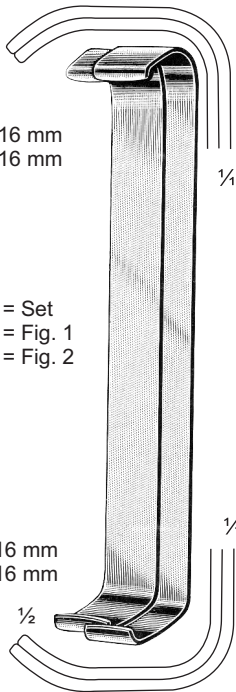

Retractors

**Kocher-Langenbeck**  
21.5cm/8 ½"

also available in special sizes

Fig. 1 = 24 X 20 mm  
 Fig. 2 = 29 X 26 mm  
 Fig. 3 = 35 X 29 mm  
 Fig. 4 = 27 X 24 mm

Fig. 1 = 30 X 28 mm  
 Fig. 2 = 36 X 36 mm  
 Fig. 3 = 38 X 43 mm  
 Fig. 4 = 42 X 28 mm

Fig. 2 = 30 X 10 mm  
 Fig. 1 = 26 X 10 mm

Fig. 1 = 30 X 13 mm  
 Fig. 2 = 34 X 13 mm

**Farabeuf**

- DC31-145-00 = Set
- DC31-145-01 = Fig. 1
- DC31-145-02 = Fig. 2
- 12 cm/4 3/4"

**Roux**

- DC31-143-00 = Set Fig. 1-3
- DC31-143-01 = Fig. 1 = 14 cm/5 1/2"
- DC31-143-02 = Fig. 2 = 15 cm/6"
- DC31-143-03 = Fig. 3 = 17 cm/6 3/4"
- DC31-143-04 = Fig. 4 = 18 cm/7"

ACMA INTERNATIONAL

Fig. 2 = 27 X 16 mm  
 Fig. 1 = 23 X 16 mm

**Farabeuf**

- DC31-147-00 = Set
- DC31-147-01 = Fig. 1
- DC31-147-02 = Fig. 2
- 12 cm/4 3/4"

Fig. 1 = 26 X 16 mm  
 Fig. 2 = 30 X 16 mm

**Mini-Roux**  
 DC31-149-06

**Baby-Roux**  
 DC31-151-13  
 13 cm/5 1/4"